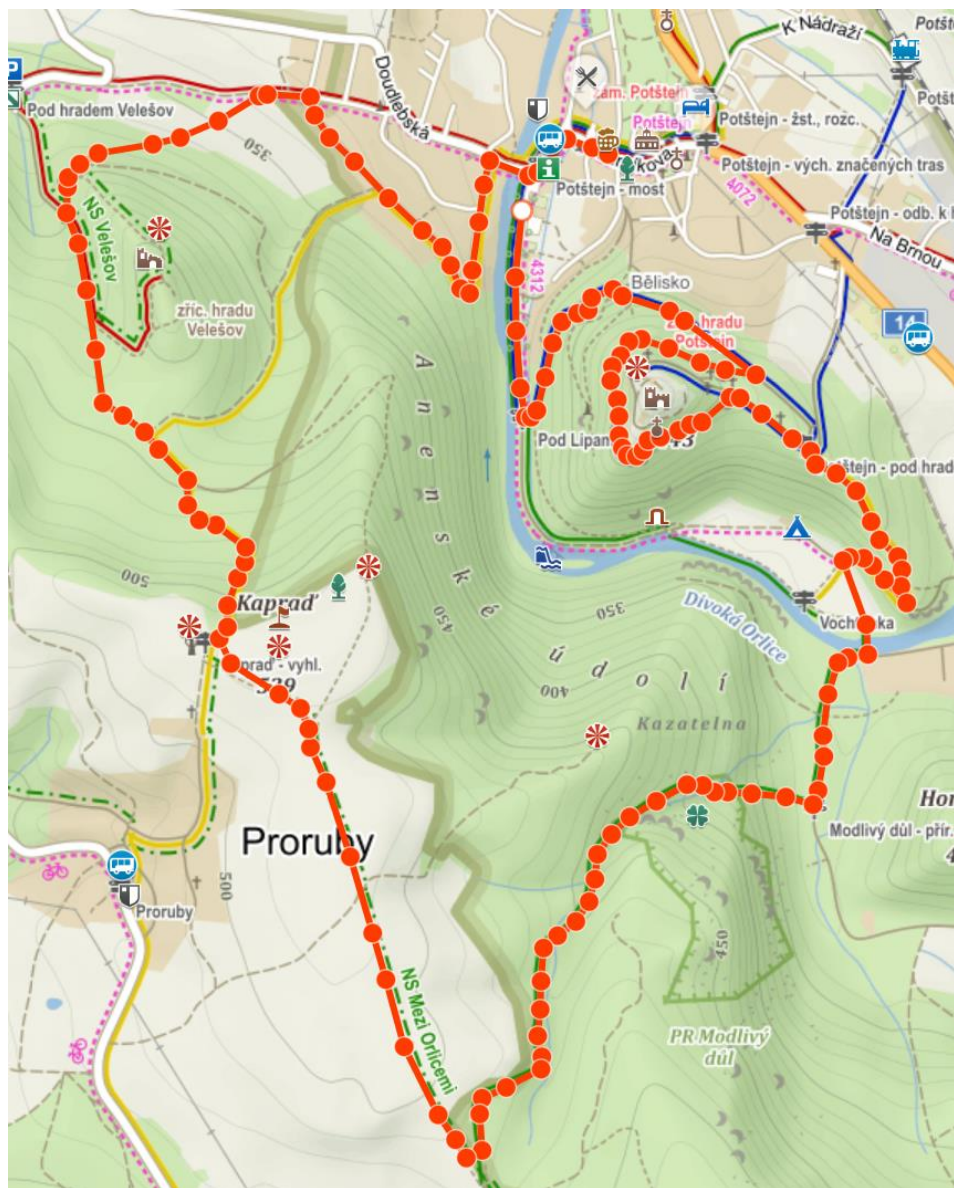

Rozpis

5.ročník

Drsný běh okolo hradu Potštejn

Pořadatel: Orlický běžecký klub Doudleby nad Orlicí

Datum: Neděle 4.11.2018

Místo konání: Potštejn – Řemeslný Pivovar Clock

Tratě: **Rodiče s dětmi** – 1 km

Malý hrad – pro hobby běžce – 3,9 km

Drsný běh – 7,8 km – Hlavní závod

Start závodu: Lipová alej (200m)

Cíl: Nádvoří Pivovaru Clock

Parkování: centrum obce Potštejn

Kategorie:

Drsný běh:

A – muži do 39 let

B -muži 40-49 let

Na místě a po 28.10.: 90 Kč

Rodiče s dětmi – Rodič platí 20 Kč na místě

Časový program: 9:00 – 10:00 **prezentace** (Pivovar Clock)

10:10 start závodu **Rodiče s dětmi** – Lipová alej. Po doběhnutí do cíle, obdrží každý závodník drobnou cenu.

Značení: trať značena červenobílými fáborý + směrovými šipkami

Tratě:

Drsný běh – 7,8 km

Malý hrad – 3,9 km

Rodiče s dětmi

Za každého závodníka věnujeme 10 Kč sportovnímu kroužku dětí s handicapem - ORION Rychnov nad Kněžnou. ❤️