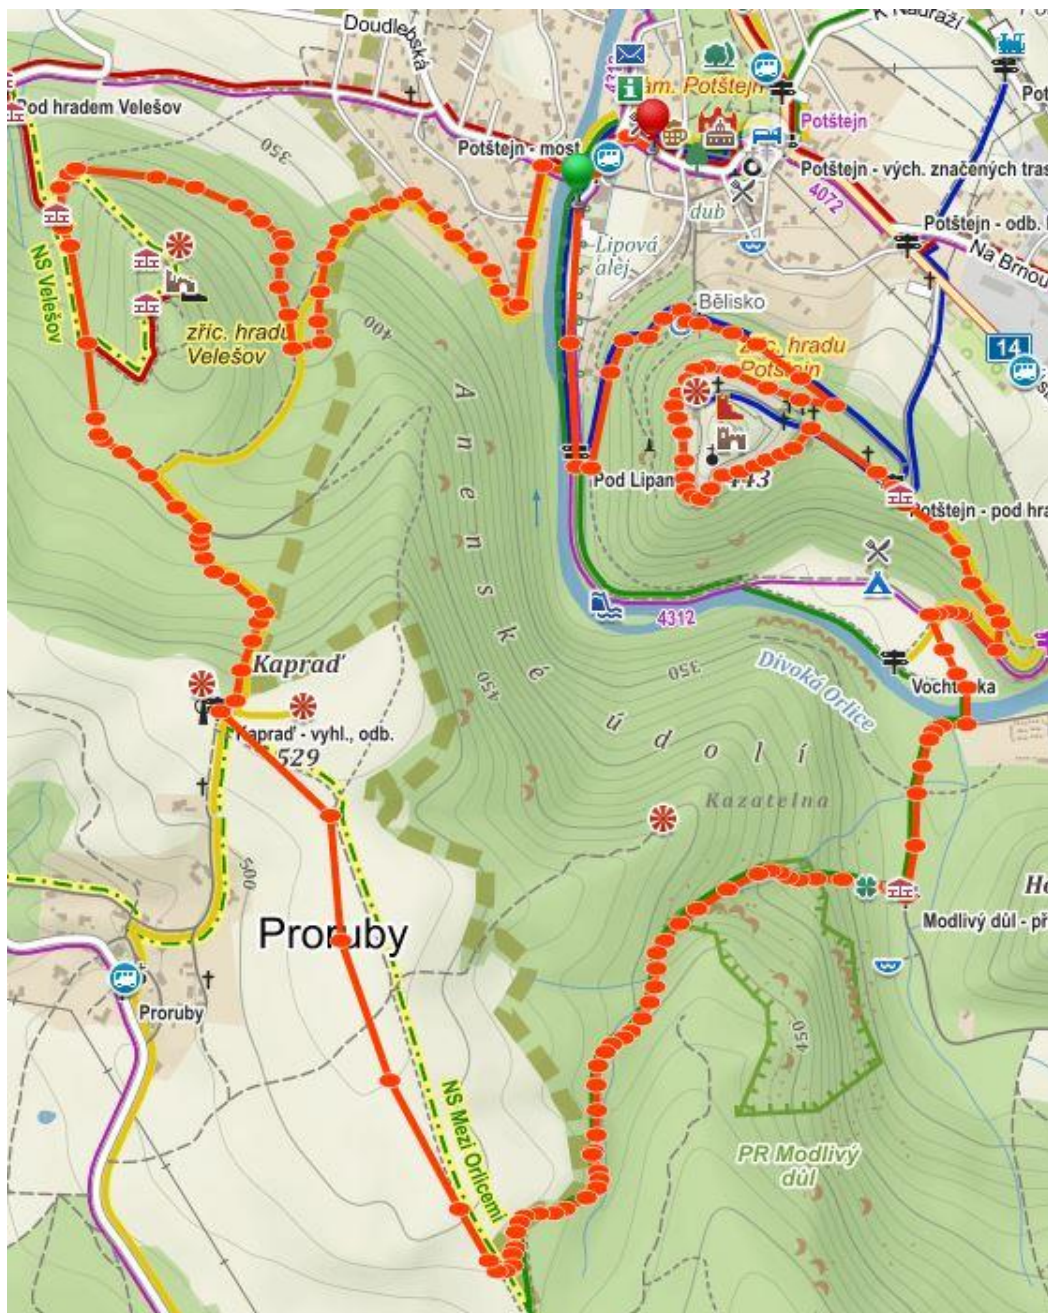

Rozpis

4.ročník

Drsný běh okolo hradu Potštejn

Pořadatel: Orlický běžecký klub Doudleby nad Orlicí
Datum: Neděle 5.11.2017
Místo konání: Potštejn – Řemeslný Pivovar Clock
Tratě: **Rodiče s dětmi** – 1 km
Malý hrad – pro hobby běžce – 3,9 km
Drsný běh – 7,8 km + 370 m drsného převýšení – Hlavní závod

→ **Letošní novinka: každý kdo se přihlásí do 28.10.2017 bude mít startovní číslo se svým jménem** ←

Časový program: 9:00 – 10:00 **prezentace** (Pivovar Clock)
10:10 start závodu **Rodiče s dětmi** – Lipová alej
10:30 start závodu **Malý hrad** a **Drsný běh**

Vyhlášení výsledků **Malého hradu** - pouze nejlepší muž a žena

Každý závodník zodpovídá za svůj zdravotní a závodí na vlastní nebezpečí.

Občerstvení: v cíli čaj, domácí štrůdl a kremrole, svařák

A/ pořadatel neručí za odložené věci, cennosti je možné uložit při prezentaci u pořadatele

B/ všichni startují na vlastní nebezpečí a zodpovídají za svůj zdravotní stav.

Značení: trať značena červenobílými fábory + směrovými šipkami

Tratě:

Drsný běh – 7,8 km + 370 m drsného převýšení

Malý hrad – 3,9 km